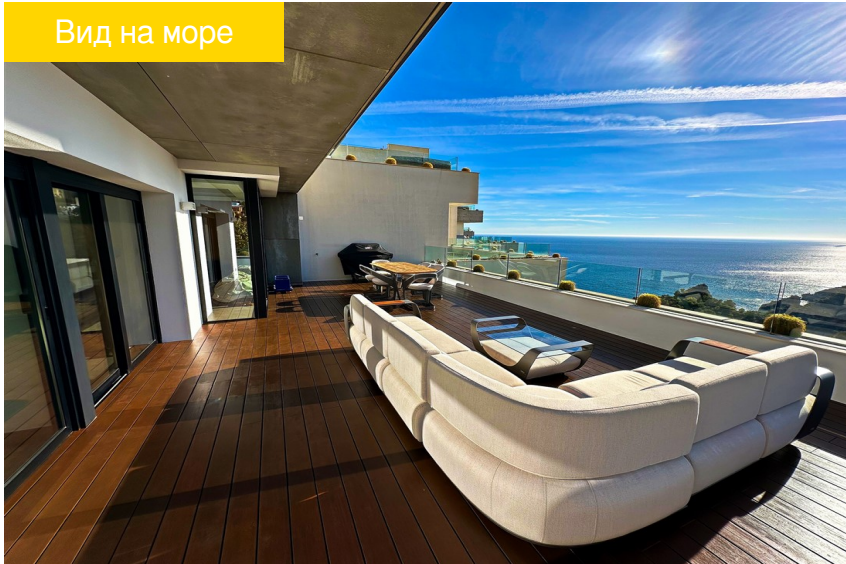

C

Ref. UHM2111

Вид на море

 Парковка  3  2
 130 m2

749.000€

Benitachell

Кумбре дель Соль

Salón
Comedor
Cocina
Piscina
Año de Construcción
Calefacción
Aire acondicionado